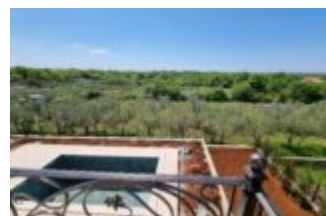

VILLA DI LUSO IN UN'OTTIMA POSIZIONE! ID 1029

<https://concept-porec.com/it/>

710.000,00 €

Lussuosa villa bifamiliare con piscina in un'ottima posizione vicino a Parenzo. La distanza dal mare è di 6 km! La villa dispone di 240 m2 di superficie abitabile su un appezzamento di terreno di 540 m2. Piano terra: soggiorno, cucina e sala da pranzo, camera da letto, guardaroba e bagno....