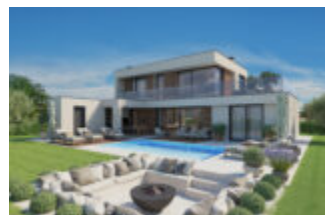

PREDIVNA DVOJNICA S POGLEDOM NA MORE! ID 1293

<https://concept-porec.com/hr/>

716.000,00 €

Ova predivna dvojnica smjestila se u mirnom naselju nedaleko od Poreča. Sa svojih 205 m² proteže se na dvije etaže. U prizemlju se nalazi ulazni hodnik koji vodi do prostranog dnevnog boravka i kuhinje s blagovaonicom spojenih open space konceptom. S desne strane na samom ulazu je gostinjski wc te...